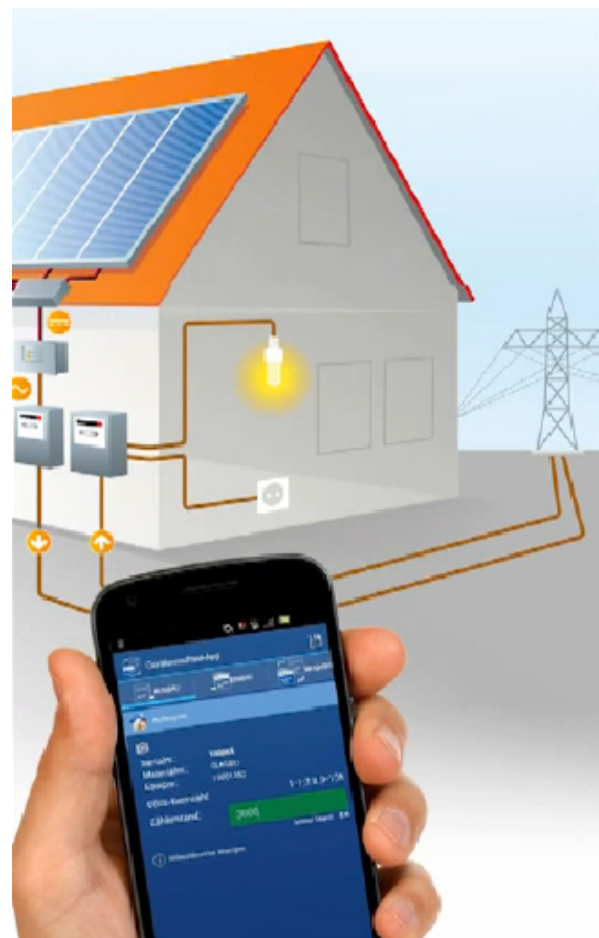

BTC Meter Replacement App

Wymiana licznika z użyciem smartfona – cały proces bez drukowanych list lub drogich urządzeń PDA

Dzięki BTC Meter Replacement App wymiana licznika energii elektrycznej, gazu lub wodomierza staje się bardzo prosta. Drukowane listy lub urządzenia PDA zostają przy tym zastąpione przez nowoczesne smartfony lub tablety z systemem android.

Z dowolnego systemu klasy ERP monter wczytuje listę urządzeń do wymiany poprzez web service bezpośrednio na swojego smartfona i przetwarza dane w ustalonej kolejności: odczyt starego licznika, demontaż, montaż nowego licznika i rejestracja stanu początkowego nowego licznika. Dodatkowo istnieje możliwość wykonania dokumentacji fotograficznej podczas prac montażowych. Po uzyskaniu połączenia internetowego można przesłać dane bezpośrednio do systemu ERP. Jeżeli połączenie nie jest dostępne, to dane są zapisywane w smartfonie.

Szczególną cechą rozwiązania BTC jest wsparcie przy montażu inteligentnych liczników. Zamiast rejestracji stanu początkowego przez monter, inteligentny licznik sam zgłasza się do systemu ERP, np. poprzez BTC AMM. Natomiast monter może na miejscu sprawdzić w BTC Meter Replacement App, czy licznik pomyślnie aktywował się w systemie ERP i czy stan początkowy został prawidłowo przekazany.

Wykorzystanie funkcji smartfona i tabletu

Poprzez zeskanowanie kodu kreskowego licznika

można przejść bezpośrednio do zlecenia lub zidentyfikować nowo zamontowane urządzenie. Połączenie aplikacji z mapą i nawigacją smartfona umożliwia wyświetlenie i zoptymalizowanie tras do wyznaczonych punktów instalacji dla montera.